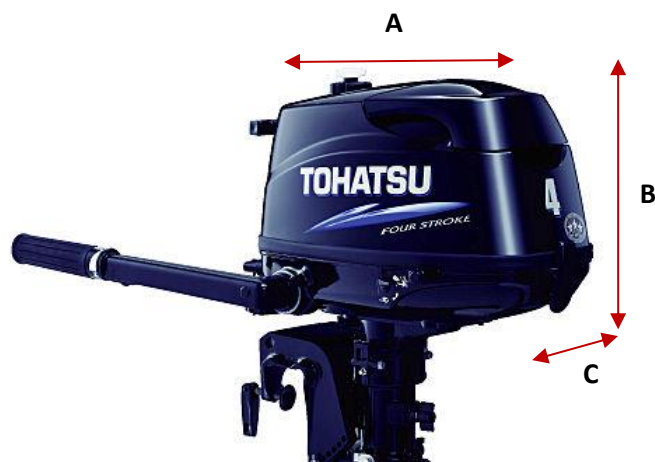

Type de bateau : _____

Réf : _____

Fiche de prise de cotes

Housse de moteur hors-bord

Prenez les cotes et reportez les dans le tableau

Désignation des cotes		Cote en cm
A	Longueur de la housse	
B	Hauteur de la housse (du haut au dessous du capot)	
C	Largeur de la housse	
D	Cylindr� (2cv, 4cv...)	
E	Marque	