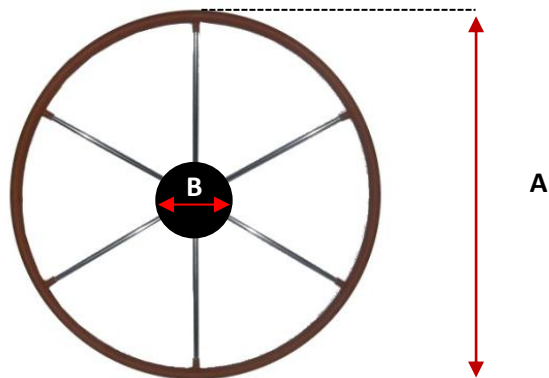

Type de bateau : _____

Réf : _____

Fiche de prise de cotes

Housse de barre à roue

Prenez les cotes et reportez les dans le tableau

Désignation des cotes

Cote en cm

A Diamètre extérieur de la barre à roue

Attention la housse de barre à roue n'est pas adaptée aux barres avec double moyeu et aux barres équipées d'un pilote automatique

B Diamètre du moyeu